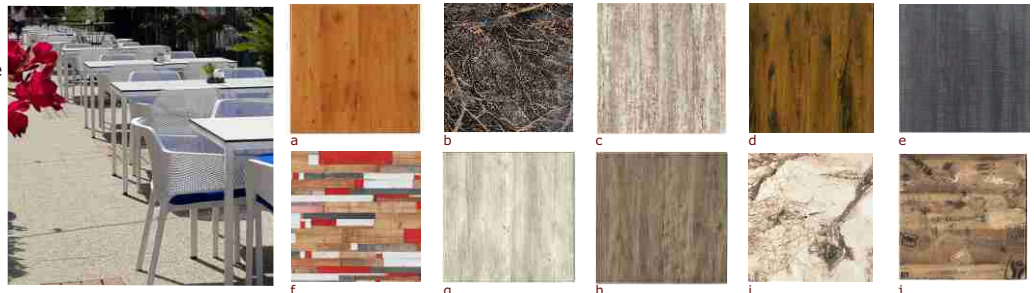

222

218

219

220

221

werzalit®
HPL – Werzalit table tops for Outdoor and indoor use

12 mm

228