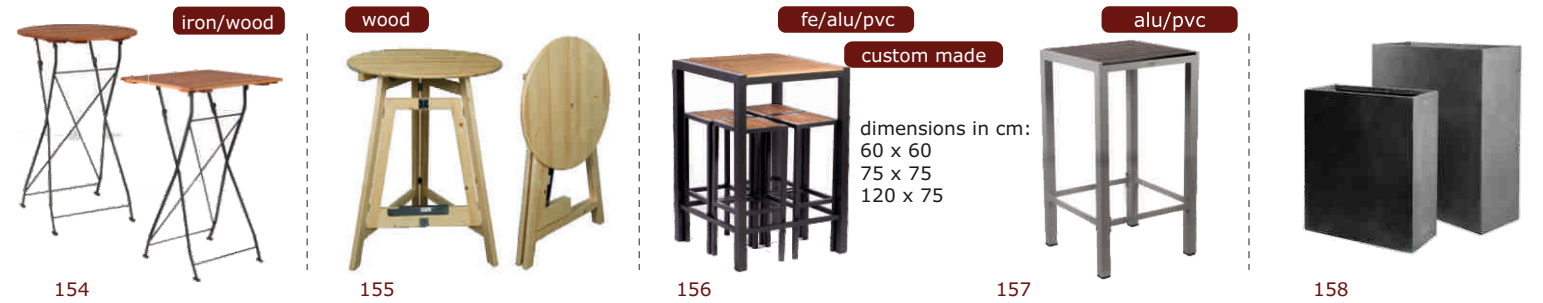

105

106 107 108 109 110 111 112 113

114 115 116 117 118 119 120 121 122

123 124 125 126 127 128 129 130

CUSTOM MADE

131 132 133 134 135 136 137 138

139 140 141 142 143 144 145

146 147 148 149 150 151 152 153

iron/wood

wood

fe/alu/pvc

alu/pvc

custom made

dimensions in cm:
60 x 60
75 x 75
120 x 75

154 155 156 157 158

**UP TO
10 YEARS
WARRANTY**